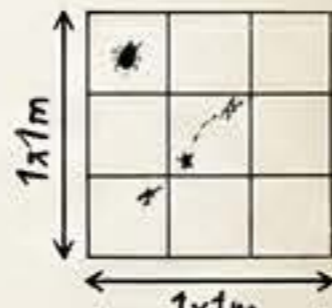

Oggi abbiamo imparato che ogni pro-menta!

Loietto
Lolium perenne
- Spiga di grano

Oggi abbiamo imparato che ogni metro quadro conta!

ISPRA

Il Protocollo del Ricercatore (Metodo ISPRA)

Lente d'Ingrandimento
Lente x10

1x1m
Conteggio insetti
2 min

Pinzette

Taccuino di campo
Annotare tutto!

Falco Pellegrino
- Cacciatore di piccioni

Rana sp.
- Vive nel laghetto

IC Gianicolo Plesso Crispi

Laghetto didattico

③ Urban ur fox